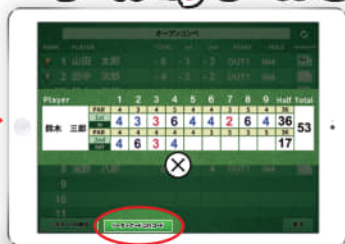

GPSによる正確な距離表示!
スコアアップ間違いなし!

iGolfShaper

順位がリアルタイムで入れ替わる! リーダーボードで大盛り上がり!!

幹事様から絶大な支持!!

プロトーナメント中継
さながらの臨場感!!

ホールbyホールも見れる!! リーダーボード!

ライバル達には
負けたくない!!

スコア・リーダーボードQRコード

スマホで
スコアを持ち帰り!

スコア入力

入力しやすいスコア画面!

スコア速報

コンペも大盛り上がり!

4点間計測機能

コースを戦略的に攻められる!

機能満載! 楽しさ倍増!